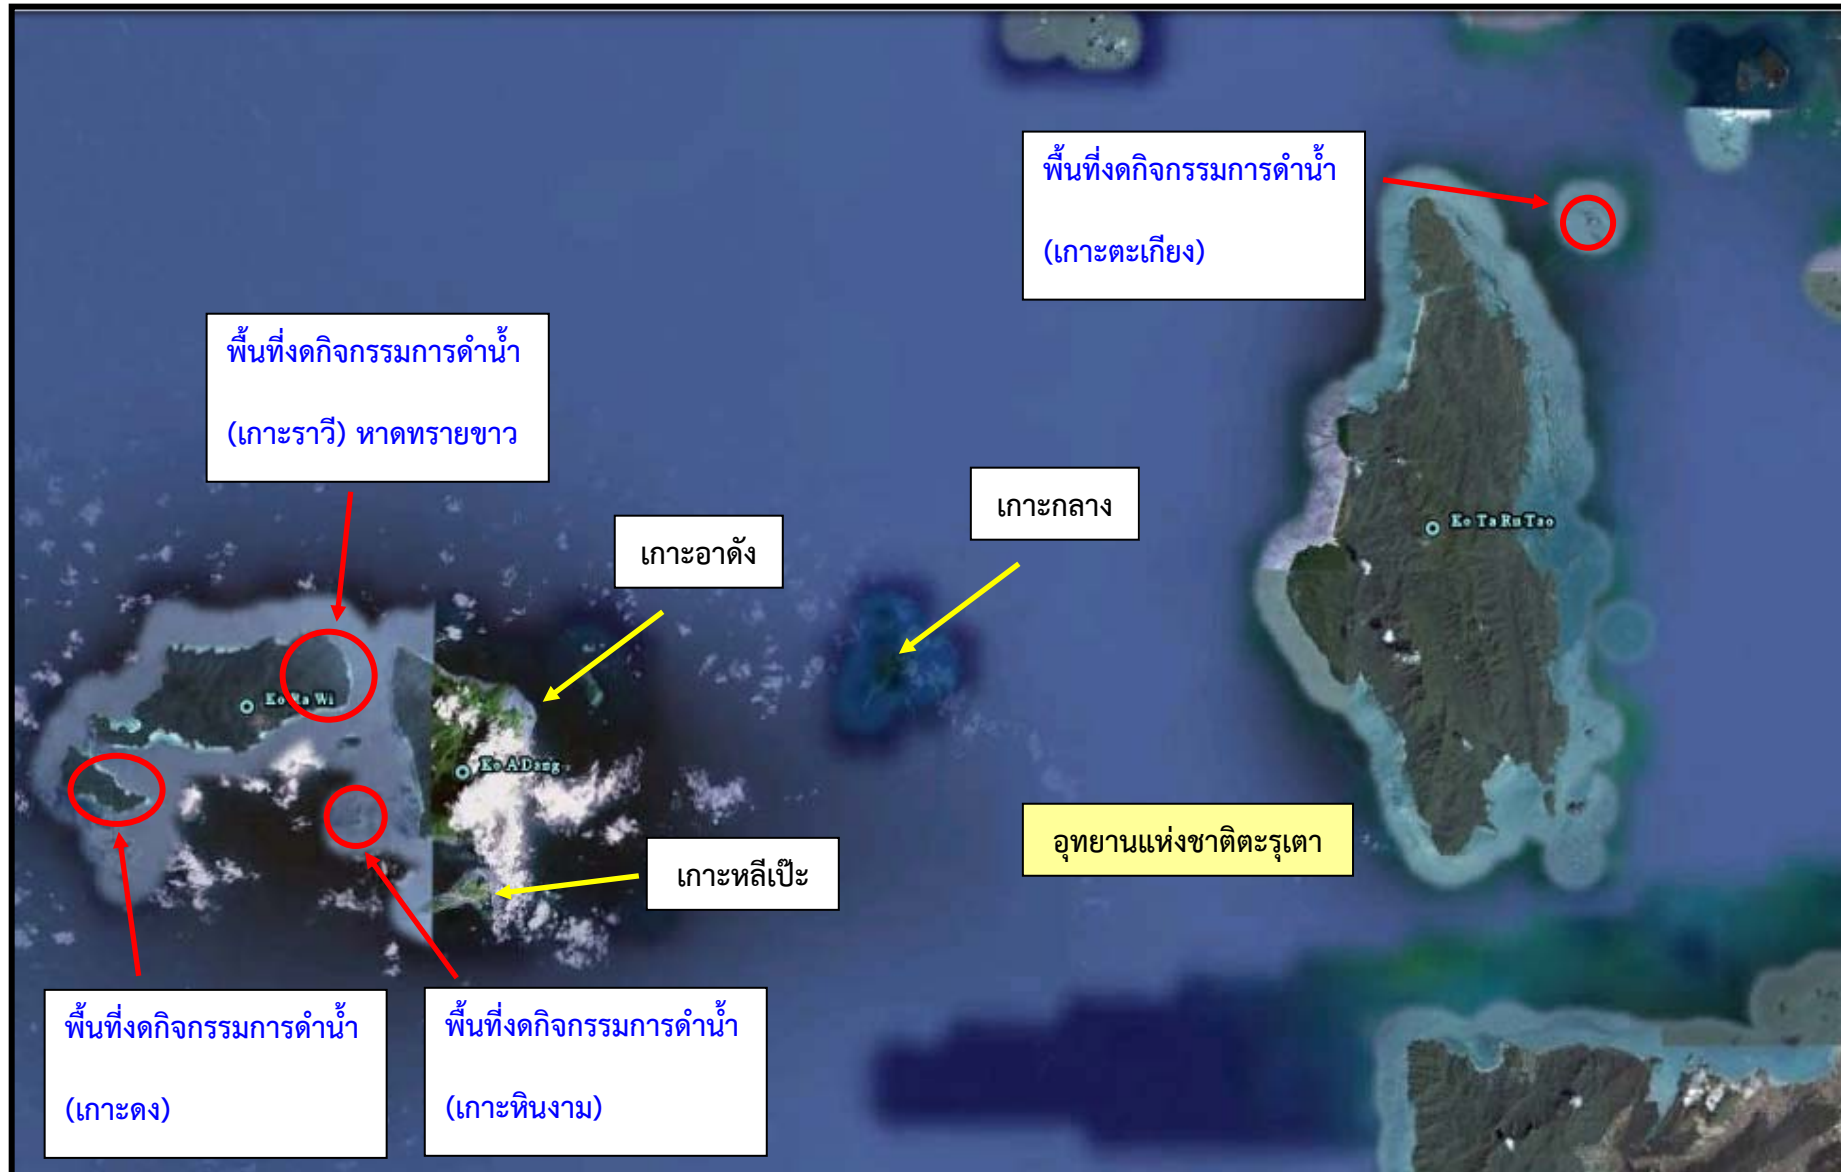

แผนที่แสดงพื้นที่งดกิจกรรมดำน้ำดูปะการัง ในเขตอุทยานแห่งชาติหาดเจ้าไหม

แผนที่แสดงพื้นที่ดักกิจกรรมดำน้ำดูปะการัง ในเขตอุทยานแห่งชาติหมู่เกาะเกตรา

แผนที่แสดงพื้นที่งดกิจกรรมดำน้ำดูปะการัง ในเขตอุทยานแห่งชาติตะรุเตา

แผนที่แสดงพื้นที่ตั้งกิจกรรมดำน้ำดูปะการัง ในเขตอุทยานแห่งชาติหมู่เกาะชุมพร

แผนที่แสดงพื้นที่กิจกรรมดำน้ำดูปะการัง ในเขตอุทยานแห่งชาติหาดนพรัตน์ธารา-หมู่เกาะพีพี

แผนที่แสดงพื้นที่งดกิจกรรมดำน้ำดูปะการัง ในเขตอุทยานแห่งชาติหมู่เกาะสุรินทร์

แผนที่แสดงพื้นที่ดักจลกรรมดำนํ้าดูปะการัง ในเขตอุทยานแห่งชาติหมู่เกาะลันตา